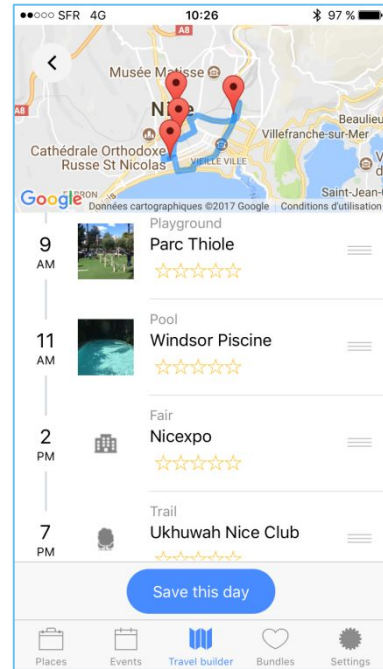

COLLOQUE ART CERVEAU INCERTITUDE

RECHERCHER

CHOISISSEZ VOTRE LIEU

DATE

DU: [] AU: []

<http://www.cotedazur-en-fetes.com/>

Product B2B / B2C: in-destination recommender

KICK OFF MEETING
Bruxelles - January 7-9, 2020